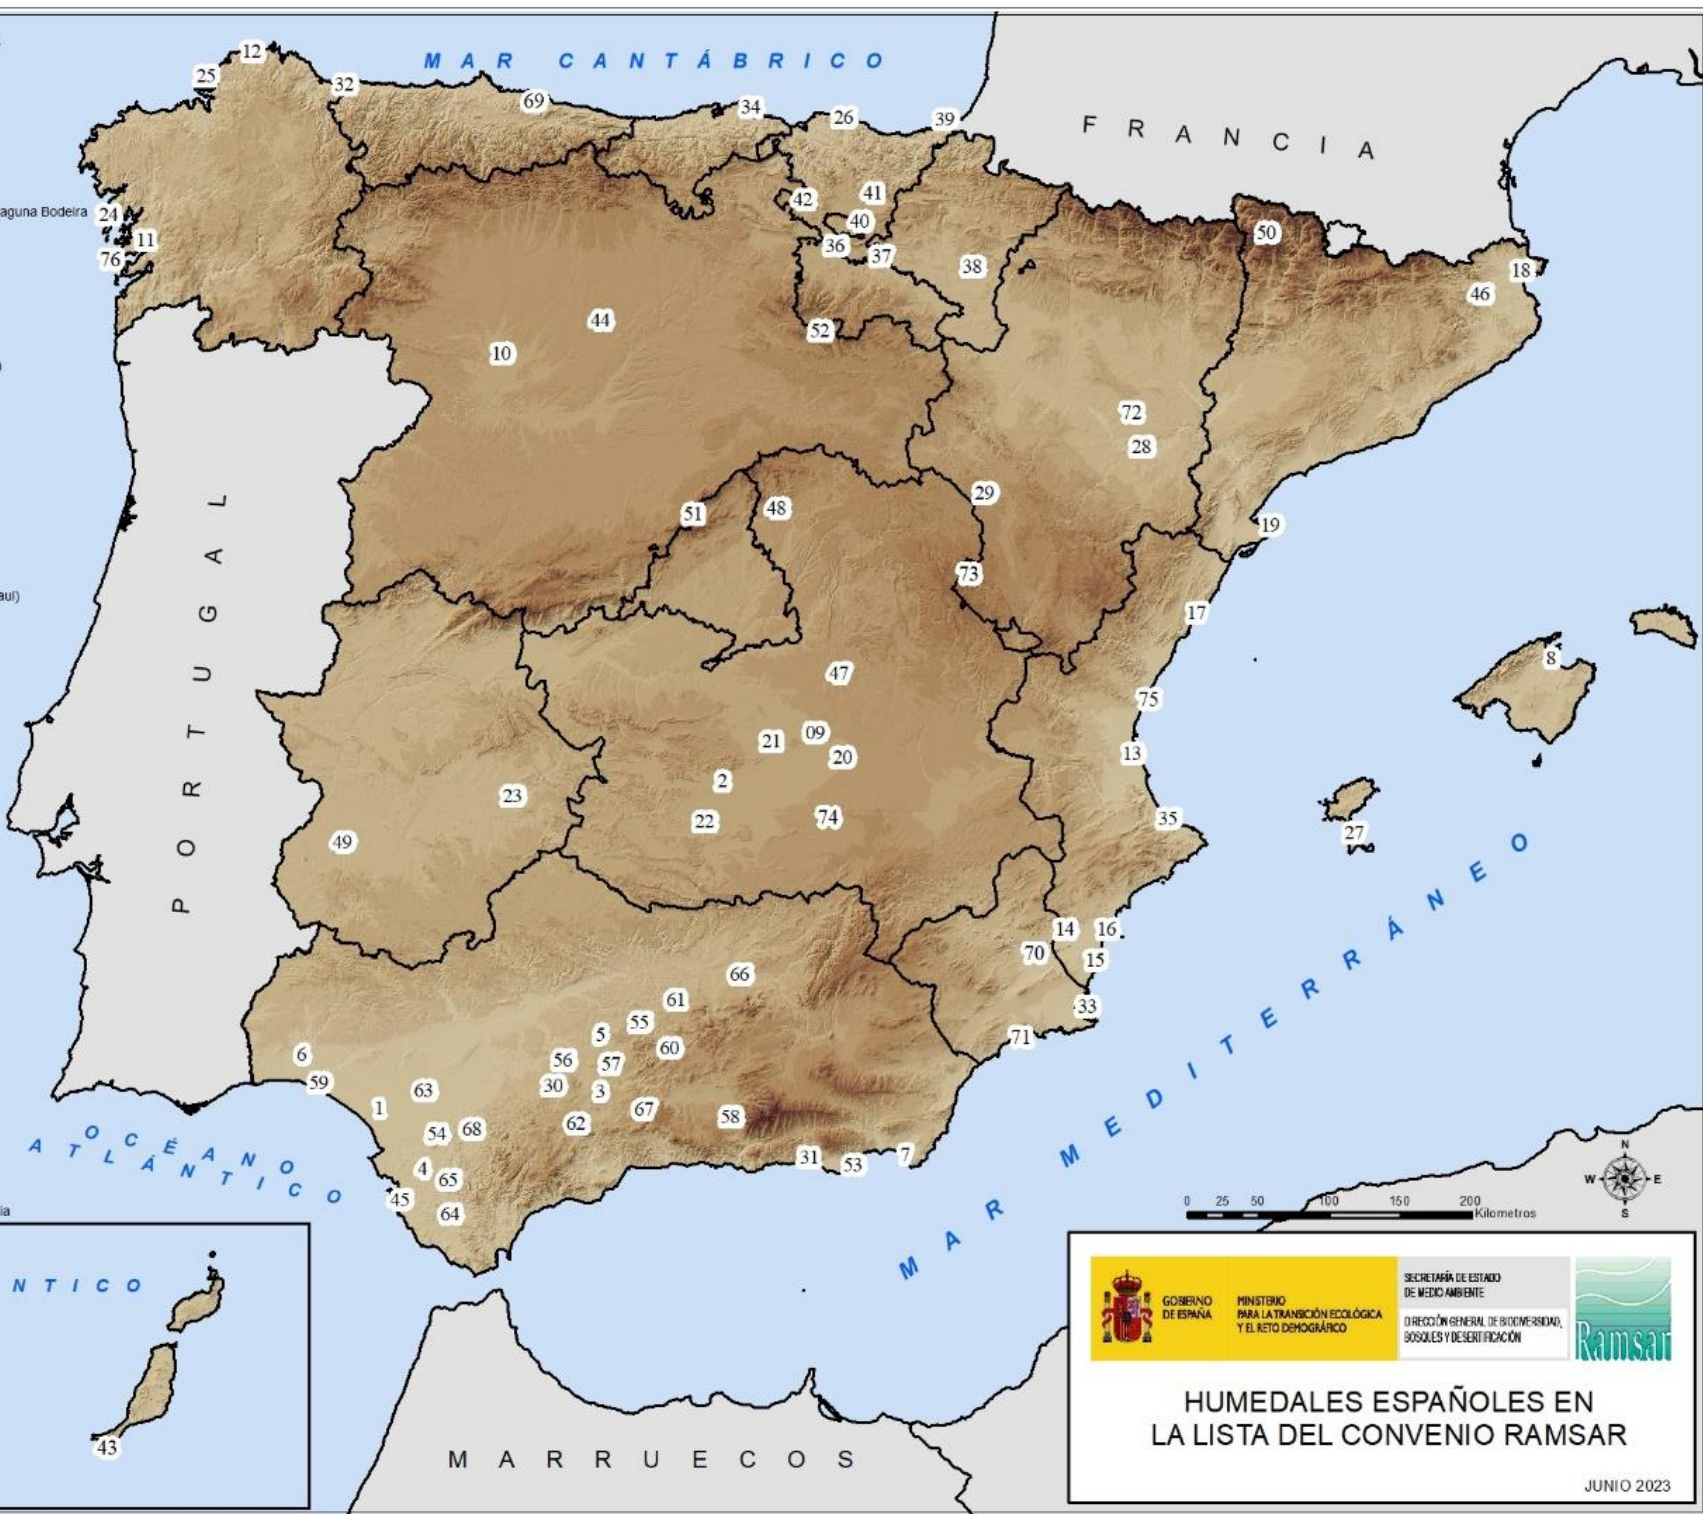

HUMEDALES INCLUIDOS EN LA LISTA RAMSAR

- ES001 Doñana
- ES002 Parque Nacional de Las Tablas de Daimiel
- ES003 Laguna de Fuente de Piedra
- ES004 Lagunas de Cádiz (Laguna de Medina y Laguna Salada)
- ES005 Lagunas del Sur de Córdoba (Zóñar, Rincón y Amarga)
- ES006 Marismas del Odiel
- ES007 Salinas del Cabo de Gata
- ES008 S'Albufera de Mallorca
- ES009 Laguna de La Vega o del Pueblo
- ES010 Lagunas de Villafafila
- ES011 Complejo intermareal Umia-Grove, la Lanzada, punta Carreirón y laguna Bodeira
- ES012 Ría de Ortigueira y Ladrdo
- ES013 L'Albufera
- ES014 El Hondo
- ES015 Lagunas de La Mata y Torrevieja
- ES016 Salinas de Santa Pola
- ES017 Prat de Cabanes-Torreblanca
- ES018 Aiguamolls de l'Empordà
- ES019 Delta del Ebro
- ES020 Laguna de Marjavalcas
- ES021 Lagunas de Alcázar de San Juan (Yeguas y Camino de Villafraanca)
- ES022 Laguna del Prado
- ES023 Embalse de Orellana
- ES024 Complejo de las playas, laguna y duna de Corubedo
- ES025 Laguna y arenal de Valdoviño
- ES026 Ría de Mundaka-Guemika
- ES027 Salinas de Ibiza y Formentera
- ES028 Salada de Chiprana
- ES029 Laguna de Gallocanta
- ES030 Embalses de Cordobilla y Maipasillo
- ES031 Albufera de Adra
- ES032 Ría del Eo o Ribadeo
- ES033 Mar Menor
- ES034 Marismas de Santoña, Victoria y Joyel
- ES035 Marjal de Pegu-Oliva
- ES036 Lagunas de Guardia (Carratogroño, Carravalseca y Prao de la Paul)
- ES037 Embalse de Las Cañas
- ES038 Laguna de Pitillas
- ES039 Txingudi
- ES040 Salburua
- ES041 Colas del embalse de Ullibarr-Gamboa
- ES042 Lago de Caicedo-Yuso y Salinas de Añana
- ES043 Saladar de Jandia o Playa del Matorral
- ES044 Laguna de La Nava de Fuentes
- ES045 Bahía de Cádiz
- ES046 Lago de Banyoles
- ES047 Laguna de El Hilo
- ES048 Lagunas de Puebla de Beleña
- ES049 Complejo lagunar de La Albuera
- ES050 Parque Nacional de Aiguestortes i Estany de Sant Maurici
- ES051 Humedales del Macizo de Peñalara
- ES052 Humedales de la Sierra de Urbión
- ES053 Paraje Natural Punta Entinas-Sabinar
- ES054 Reserva Natural Complejo Endorreico de Espera
- ES055 Reserva Natural Laguna del Conde o El Salobral
- ES056 Reserva Natural Laguna de Tiscar
- ES057 Reserva Natural Laguna de los Jarales
- ES058 Humedales y Turberas de Padul
- ES059 Paraje Natural Lagunas de Palos y las Madres
- ES060 Reserva Natural Laguna Honda
- ES061 Reserva Natural Laguna del Chinche
- ES062 Reserva Natural Lagunas de Campillos
- ES063 Paraje Natural Brazo del Este
- ES064 Complejo Endorreico de Chicliana
- ES065 Complejo Endorreico de Puerto Real
- ES066 Laguna Grande
- ES067 Lagunas de Archidona
- ES068 Complejo Endorreico de Lebrija-Las Cabezas
- ES069 Ría de Villaviciosa
- ES070 Lagunas de Campotejar
- ES071 Lagunas de las Moreras
- ES072 Saladas de Sástago-Bujaraloz
- ES073 Tremedales de Orihuela
- ES074 Lagunas de Ruidera
- ES075 Marjal de Almenara
- ES076 Parque Nacional Marítimo-Terrestre de las Islas Atlánticas de Galicia