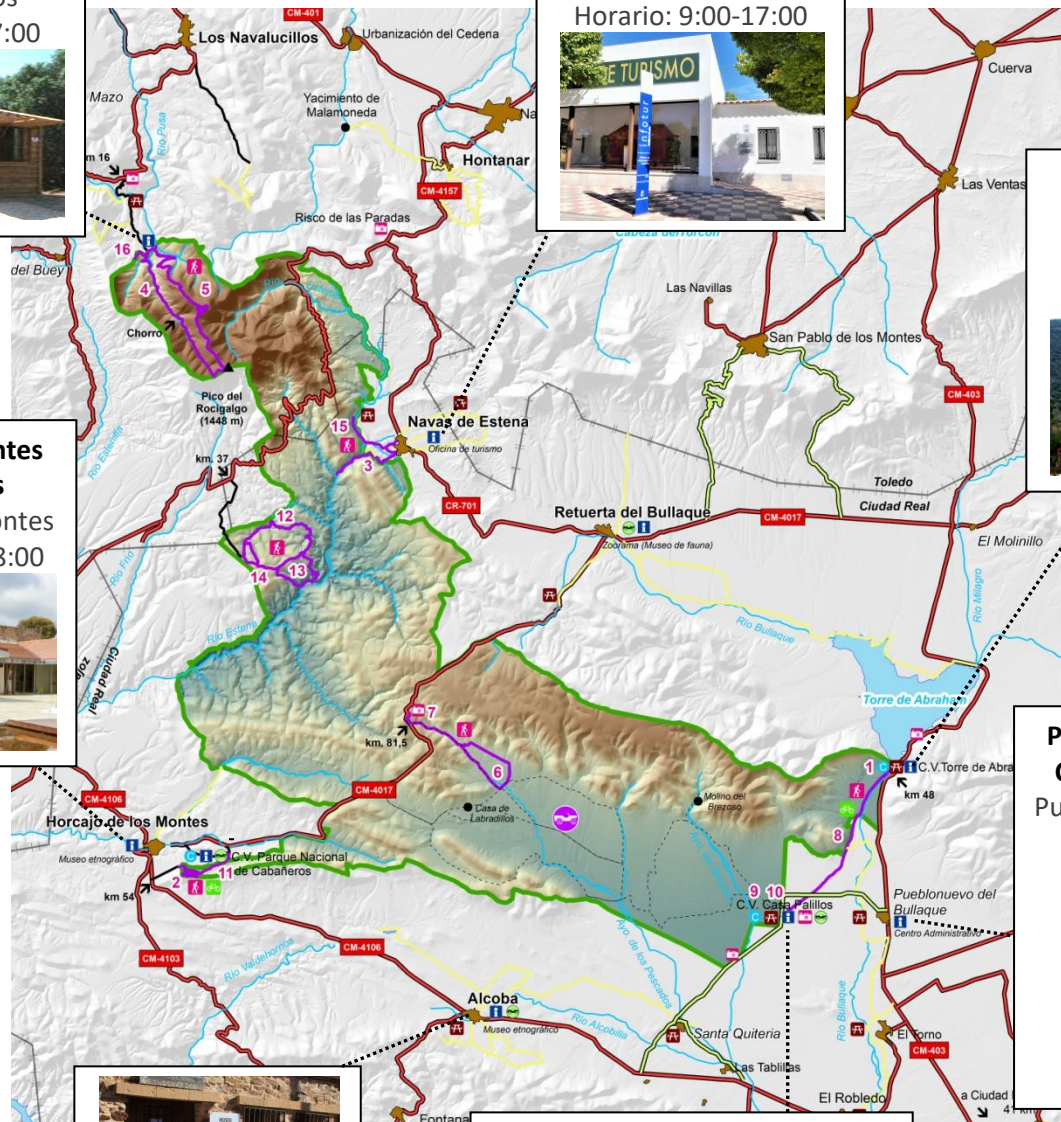

Centro de Visitantes Casa Palillos

Crta Pueblonuevo – Sta Quiteria
Horario: 9:00-18:00

PARQUE NACIONAL DE CABAÑEROS

Teléfono: 926 783 297

Correo: usopublicocabaneros@oapn.es

www.miteco.gob.es/es/red-parques-nacionales